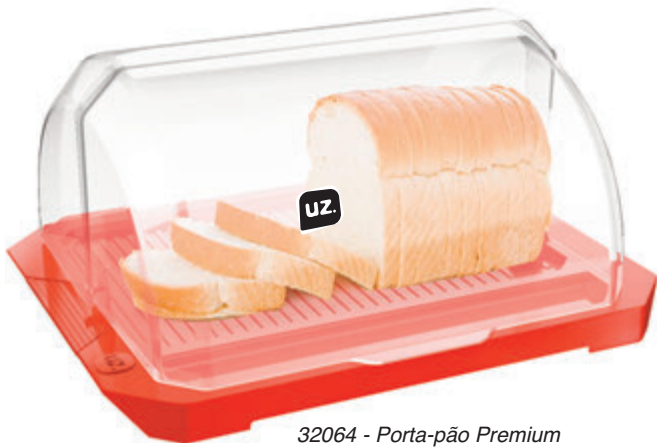

32064 - Porta-pão Premium vermelho com tampa (UZ244-VM)