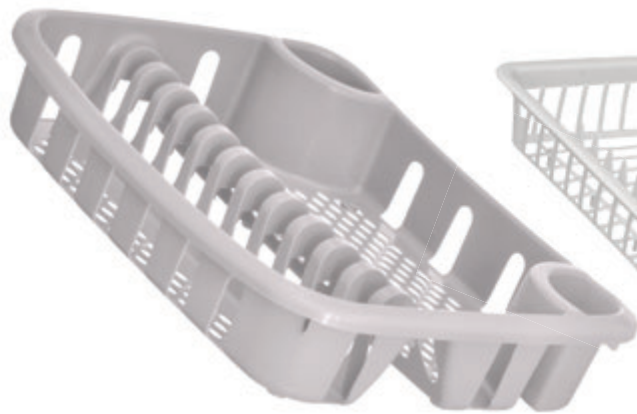

21552 - Escorredor de Pratos Master 45,5x35x9,5 cm (780)