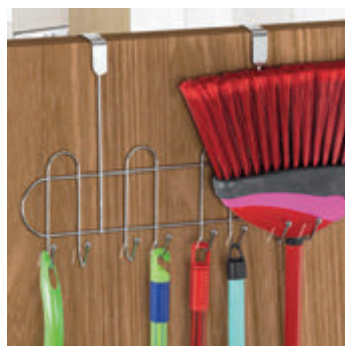

20739 - Cabide de porta p/ vassouras
e pá 25x41x11 cm (1022)

11999 - Cabide Eclipse
porta (1020)

23705 - Suporte Eclipse 7 ganchos
32x10,3x31,4 cm(1023)

5019 - V. Suporte Shampoo
/ Toalha Box (1502)

WHITE