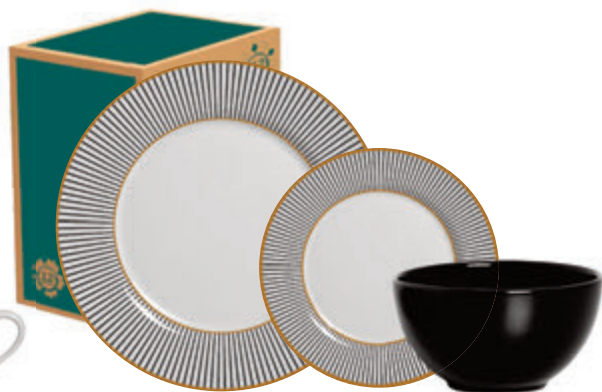

39327 - Ritz - Aparelho Jantar
12 pçs 4 pratos rasos, 4 pratos
sobremesa e 4 bowls (1094-003)