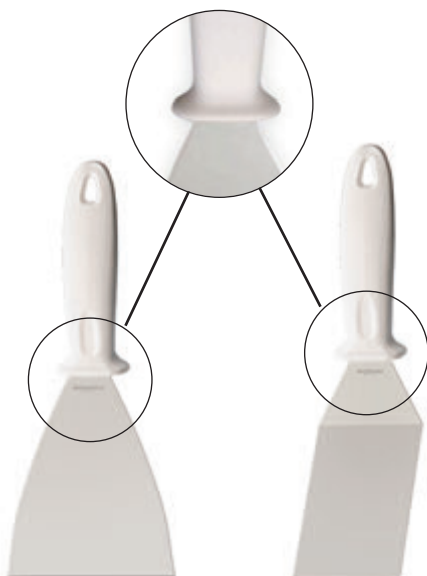

39920 - Espatula 10 Cm Reta Branca
(002.441.0423.001)

39919 - Espatula 8 Cm Longa Curva Branca
(002.441.0441.001)