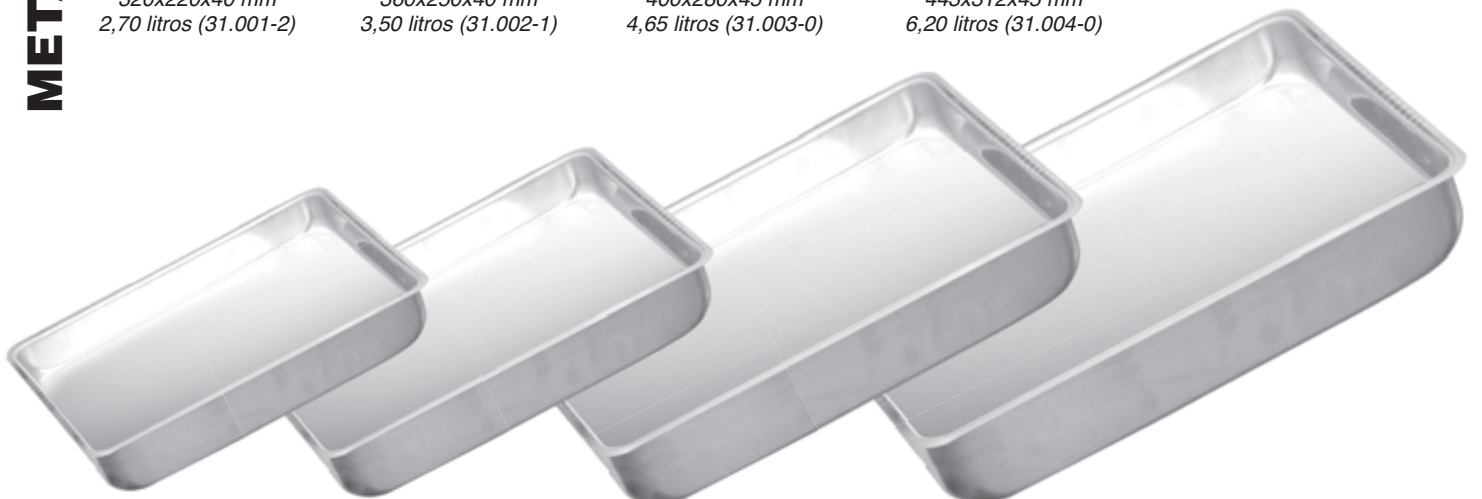

2135 - Assadeira **baixa**
400x280x45 mm
4,65 litros (31.003-0)

2136 - Assadeira **baixa**
443x312x45 mm
6,20 litros (31.004-0)

2227 - Assadeira **alta**
320x220x50 mm
3,10 litros (34.001-1)

2228 - Assadeira **alta**
360x250x55 mm
4,15 litros (34.002-0)