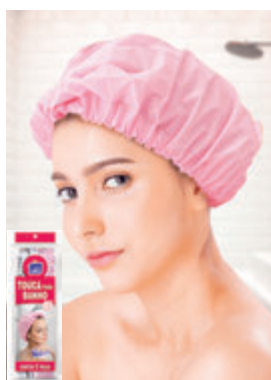

35955 - Cortina de box PE estampada 1,35x1,78m (615)

35954 - Cortina de box PE lisa 1,35x1,78m (613)

39075 - touca de banho p/ cabelo longo (635)

39076 - touca de cetim anti-frizz p/ cabelo curto (633)

39077 - touca de cetim anti-frizz p/ cabelo longo (634)