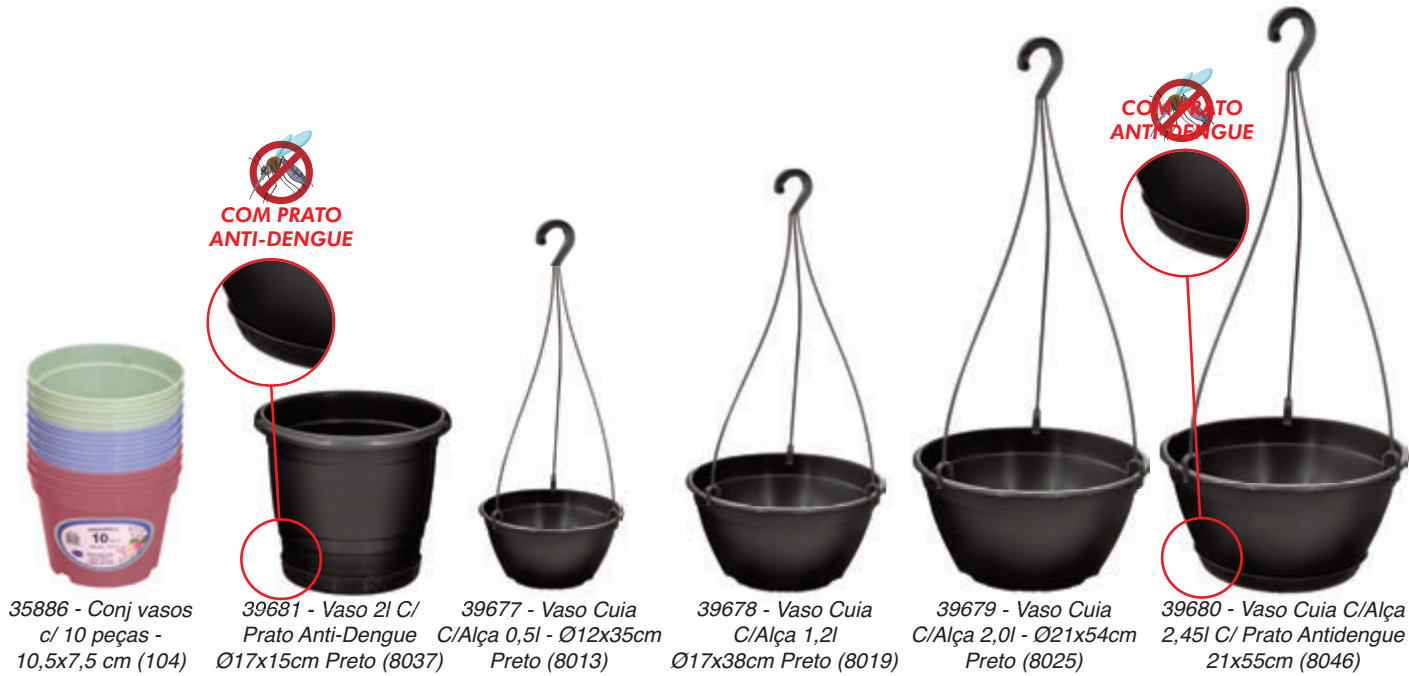

39678 - Vaso Cuia C/Alça 1,2l Ø17x38cm Preto (8019)

39679 - Vaso Cuia C/Alça 2,0l - Ø21x54cm Preto (8025)

39680 - Vaso Cuia C/Alça 2,45l C/ Prato Antidengue 21x55cm (8046)