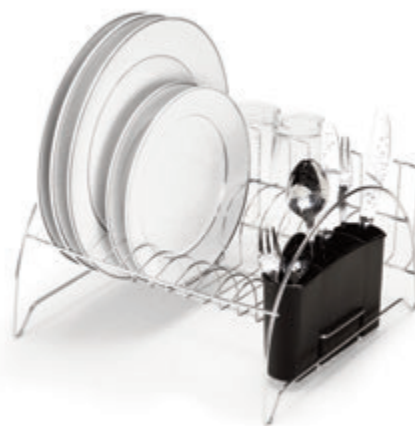

34733 - Escorredor Crom Fan C/Porta
Copo 31,5x34x19,3 Cm (1011)

11 PRATOS

DISTRIBUIDORA
MODENUTI
Comércio de Utensílios Domésticos Ltda.