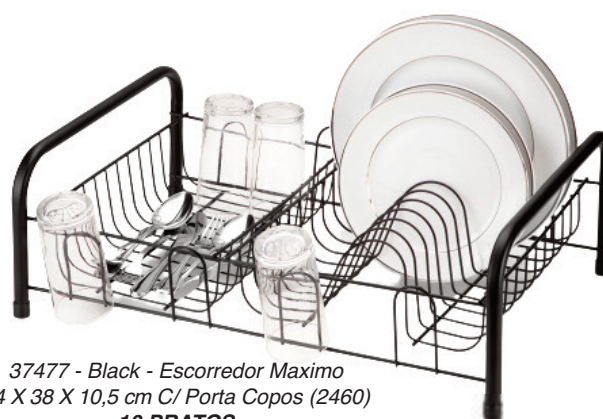

37476 - Black - Escorredor
Desmontável Supreme (2549)
15 PRATOS

37477 - Black - Escorredor Maximo
54 X 38 X 10,5 cm C/ Porta Copos (2460)
10 PRATOS